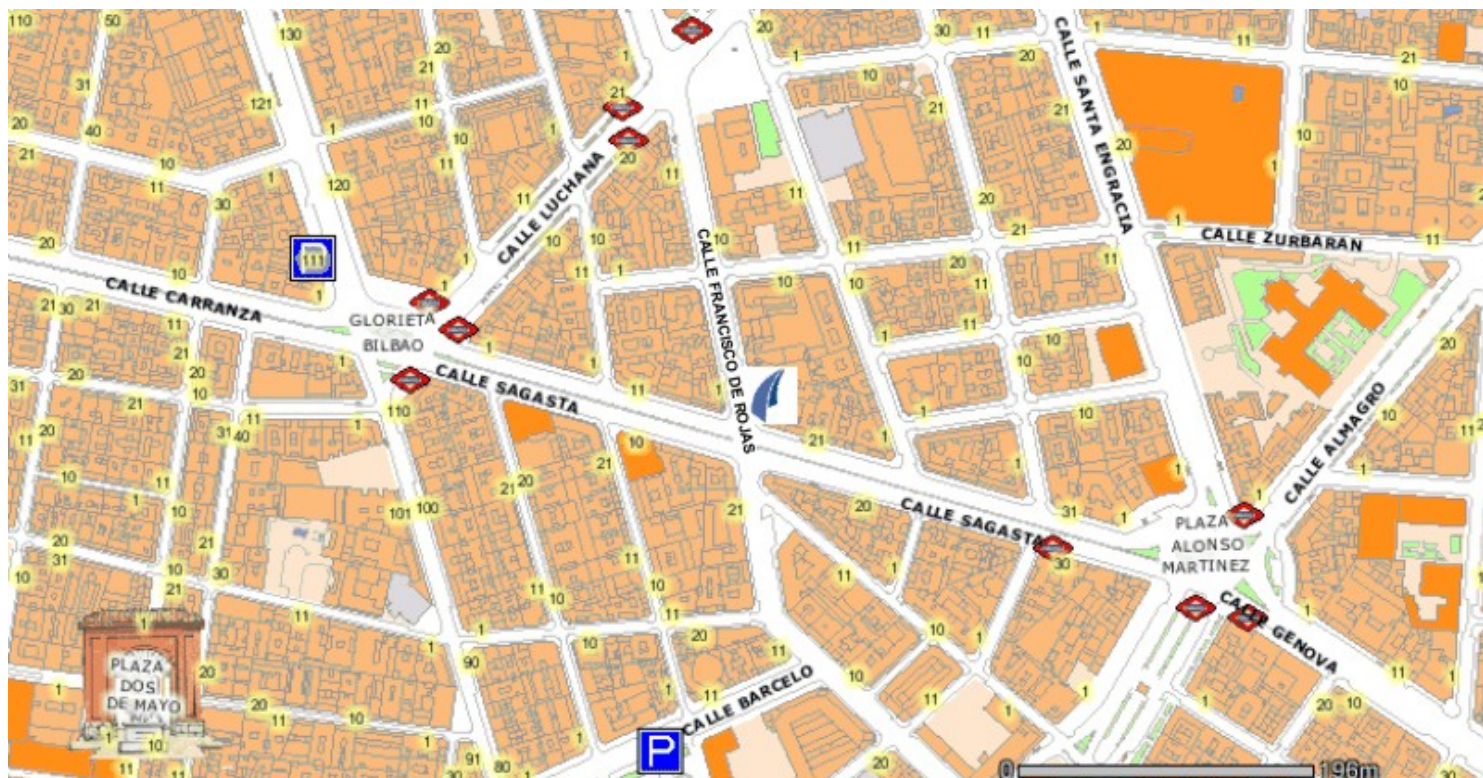

Corporación Jurídica

UBICACIÓN - ACCESIBILIDAD

Aparcamientos

Tenemos varios aparcamientos cerca de Adarve:

- 1.- En la Glorieta de Bilbao, haciendo esquina con la calle Fuencarral.
- 2.- En la Plaza de Olavide, con acceso por la calle Trafalgar
- 3.- Y en la calle Barceló, cruzando la calle Sagasta.

Situación

Calle Francisco de Rojas nº 2, 4. Madrid 28010 / Telf. 91.591.30.60

(En la misma zona del Tribunal Supremo, la Audiencia Nacional y el Tribunal Superior de Justicia)

Metro

Las estaciones de metro más cercanas son **Bilbao** – (línea 1 “azul claro” y línea 4 “marrón”) y **Alonso Martínez** – (línea 4 “marrón”, línea 5 “verde” y línea 10 “azul oscuro”). Ambas estaciones están a 5 minutos andando de ADARVE.

Estación de tren – Cercanías

La estación de Tren-Cercanías más próxima es la estación de **Recoletos**, que se encuentra a 15 minutos andando de ADARVE.

En coche

ADARVE está situado entre Colón y la Glorieta de Bilbao. Dirección a Alonso Martínez cogiendo la calle Sagasta, exactamente entre la misma calle Sagasta y la calle Luchana.